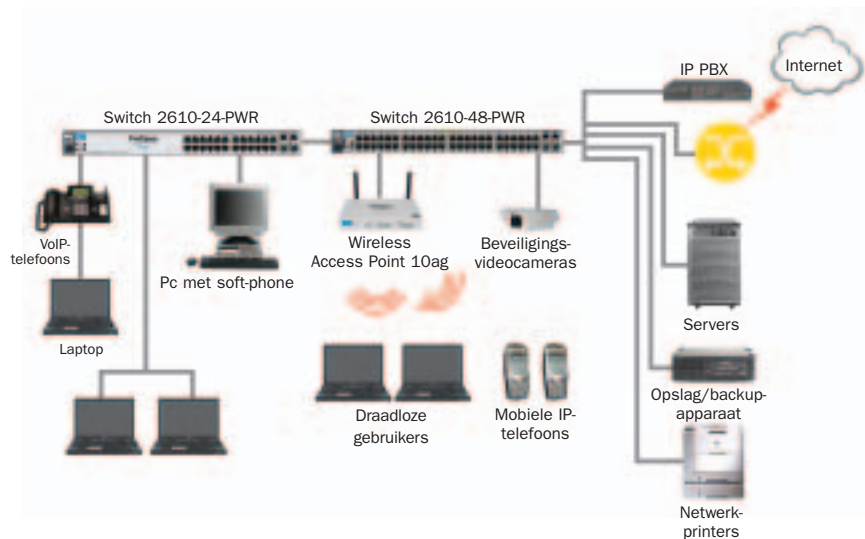

Scenario:

Als uw bedrijf groeit, worden er steeds hogere eisen aan het netwerk gesteld en wilt u meer functies integreren in één geconvergeerd netwerk. Voor klanten wilt u bijvoorbeeld een geïntegreerd point-of-sale en draadloze scanners. In het backoffice hebt u desktop pc's, draadloze laptops, printers en digitale inventariscontrole nodig. U wilt gebouwen controleren met beveiligingscamera's en Voice over IP-telefonie gebruiken. Kan uw huidige netwerk deze belasting aan?

Oplossing:

ProCurve biedt een vereenvoudigd netwerkinfrastructuurontwerp dat plaats biedt aan kosteneffectieve voice-, video- en data-applicaties. Het biedt robuuste betrouwbaarheid met technologie op basis van open standaarden en maakt veilige implementatie van bestaande en nieuwe applicaties mogelijk.

Door het datanetwerk ook voor voice- en videoverkeer te gebruiken, bespaart u op termijn flink op de kosten. Industrieschattingen wijzen uit dat een VoIP-oplossing de communicatiekosten binnen het kantoor met wel 60 % kan verlagen. En IP-netwerken zijn niet alleen voordeliger, maar ook gemakkelijker te onderhouden dan voice-netwerken.

Producten voor geconvergeerde communicatie:

- **ProCurve Switch 2610 serie:** ideaal voor bedrijven met behoefte aan flexibele, uitgebreide netwerkconnectiviteit
  - Ondersteunt essentiële convergentiekenmerken zoals PoE (Power over Ethernet), multicast en quality of service
  - Ondersteunt convergentie-applicaties zoals IP-telefonie, wireless access points en video-streaming voor beveiligingscamera's
  - Leverbaar in tal van modellen, met en zonder PoE
- **ProCurve Wireless Access Point 10ag:** ideaal voor implementatie van draadloze functionaliteit met gemakkelijke installatie en beheer
  - Veilige, betrouwbare 802.11a en 802.11b/g draadloze basisconnectiviteit
  - Snelle implementatie met een eenvoudige, gestroomlijnde webinterface
  - Eenvoudige, flexibele voedingsopties via een standaard stopcontact of met PoE via de switch