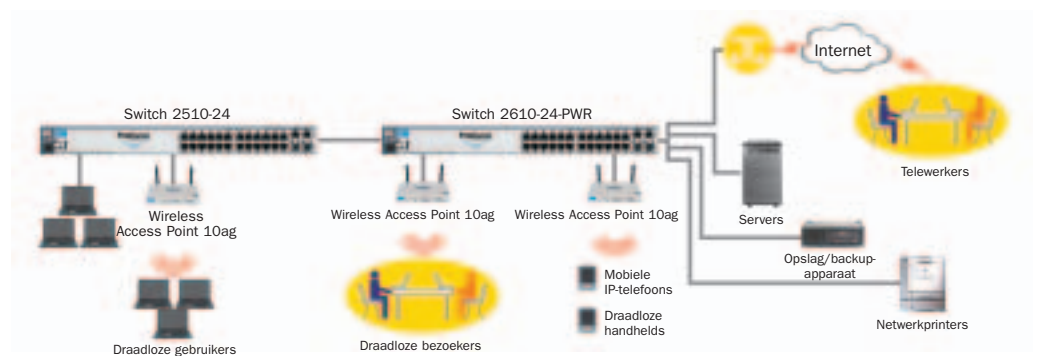

Waarom wilt u meer mobiliteit? Omdat u met draadloze verbindingen geen kosten en problemen hebt met de bekabeling in uw kantoor. En omdat klanten, leveranciers en medewerkers gemakkelijke toegang moeten hebben tot het internet en het netwerk, ongeacht in welk gebouw of welke vergaderkamer ze zich bevinden.

Scenario:

U leidt een bloeiend verzekeringsbedrijf met vier bijkantoren en meer dan 60 werknemers. Uw leveranciers en klanten hebben vaak internettoegang nodig als ze voor een vergadering bij u op kantoor zijn. U wilt dat medewerkers, leveranciers en klanten overal in uw kantoor flexibel draadloos verbinding kunnen maken, maar moet tegelijk uw netwerk en bedrijfsgegevens beschermen.

Oplossing:

ProCurve's mobiliteitsoplossingen bestaan uit een geïntegreerde set producten die een veilig en snel ontwerp, implementatie, beheer en de juiste toegang voor draadloze netwerkgebruikers waarborgen.

- De productiviteit en flexibiliteit van medewerkers verbetert door ondersteuning van draadloze laptops, pda's en mobiele apparaten.
- Medewerkers krijgen gemakkelijker toegang tot het bedrijfsnetwerk en tot de informatie die ze nodig hebben – ongeacht de locatie waar ze zich bevinden.
- Ook bezoekers kunnen inloggen, waarbij het netwerk voor het juiste toegangsniveau zorgt en de netwerkgedeelten die exclusief voor medewerkers bedoeld zijn goed beveiligd zijn.

Flexibele draadloze netwerkproducten:

- **ProCurve Switch 2610 serie:** ideaal voor bedrijven met behoefte aan flexibele, uitgebreide netwerkconnectiviteit
  - Power over Ethernet (PoE) functionaliteit vermindert de implementatiebeperkingen voor wireless access points bij gebrek aan een stopcontact
  - Flexibele PoE opties met standaard 24- en 48-poorts PoE-modellen en een voordelige hybride switch met 12 10/100 PoE-poorten en 12 standaard Ethernet-poorten
- **ProCurve Switch 2510 serie:** ideaal voor bedrijven die geen PoE nodig hebben voor hun draadloze implementaties
  - Volledig beheerd, maar gemakkelijk te installeren en te configureren
  - Keuze uit eenvoudige webconfiguratie, meer uitgebreide CLI (command line interface) configuratie of netwerkbrede configuratie en bewaking met ProCurve Manager (PCM)
  - Veiligheid via netwerksegmentering, beheer en authenticatie
- **ProCurve Wireless Access Point 10ag:** ideaal voor implementatie van draadloze functionaliteit met gemakkelijke installatie en beheer
  - Veilige, betrouwbare 802.11a en 802.11b/g draadloze basisconnectiviteit
  - Snelle implementatie met een eenvoudige, gestroomlijnde webinterface
  - Eenvoudige, flexibele voedingsopties via een standaard stopcontact of met PoE via de switch