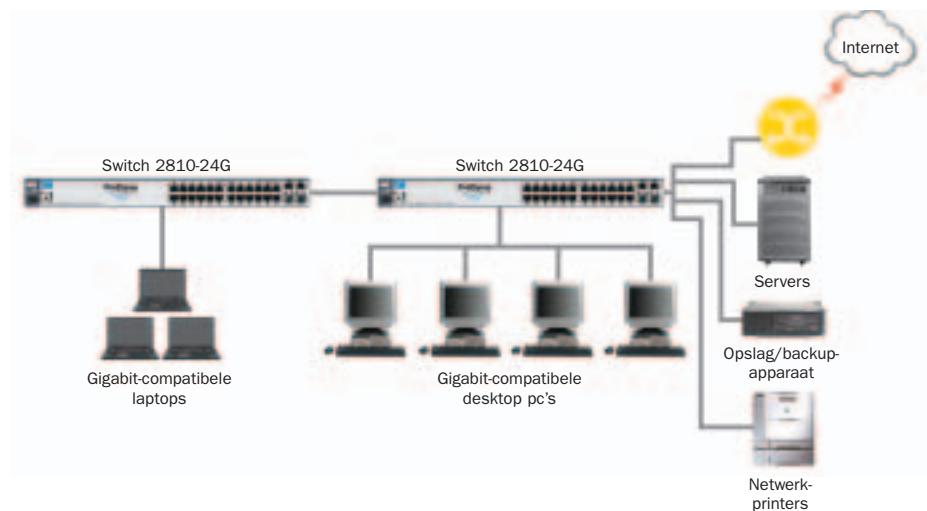

Maximale **netwerkprestaties** voor groeiende bedrijven

Loopt uw bedrijf tegen de grenzen van het bestaande netwerk aan? Moeten medewerkers en klanten vaak wachten op bestanden? Dan is het tijd om te upgraden naar Gigabit.

Scenario:

Uw webbedrijf heeft 15 pc's in de ontwerpstudio. Uw medewerkers moeten data en grote bestanden uitwisselen met elkaar en met printers, scanners, gegevensopslag-apparaten en servers. Er is voortdurend veel netwerkverkeer. Medewerkers en klanten raken gefrustreerd door het trage netwerk.

Oplossing:

Met ProCurve Gigabit switches maximaliseert u de prestaties van het netwerk, zodat medewerkers snel en gemakkelijk verbinding kunnen maken met elkaar en met netwerkresources. Bij ProCurve Gigabit netwerkprestaties draait alles om meer efficiency, een hogere productiviteit, investeringsbescherming en een betere klantenservice.

- Probleemloos grote bestanden uitwisselen zonder dat de ontvangers hoeven te wachten.
- Geen probleem met applicaties die veel bandbreedte vergen, zoals grafische data, videostreams, grote databases en opslag.
- Alle Gigabit-compatibele apparaten in het netwerk presteren beter: pc's, laptops, printers en servers.

Producten met maximale netwerkprestaties:

- **ProCurve Switch 2810 serie:** ideaal voor veilige, snelle Gigabit-prestaties aan de rand van het netwerk
  - Ideaal om bandbreedte toe te voegen aan het netwerk met Gigabit-switches aan de netwerk-edge om veeleisende werkgroepen met bandbreedte-intensieve applicaties aan te sluiten of hardware met hoge bandbreedte zoals servers of storage devices
  - Volledig beheerd, maar gemakkelijk te installeren en te configureren
  - Keuze uit eenvoudige webconfiguratie, meer uitgebreide CLI (command line interface) configuratie of netwerkbrede configuratie en bewaking met ProCurve Manager (PCM)
- **ProCurve Switch 1800 serie:** ideaal voor basisfunctionaliteit en -beheer
  - Web-managed switches geconfigureerd met een handige webbeheerinterface
  - Stil model zonder ventilator, ideaal voor open kantooromgevingen
- **ProCurve Switch 1400 serie:** ideaal voor unmanaged basisconnectiviteit
  - Plug-en-play Gigabit, zonder configuratiemogelijkheden