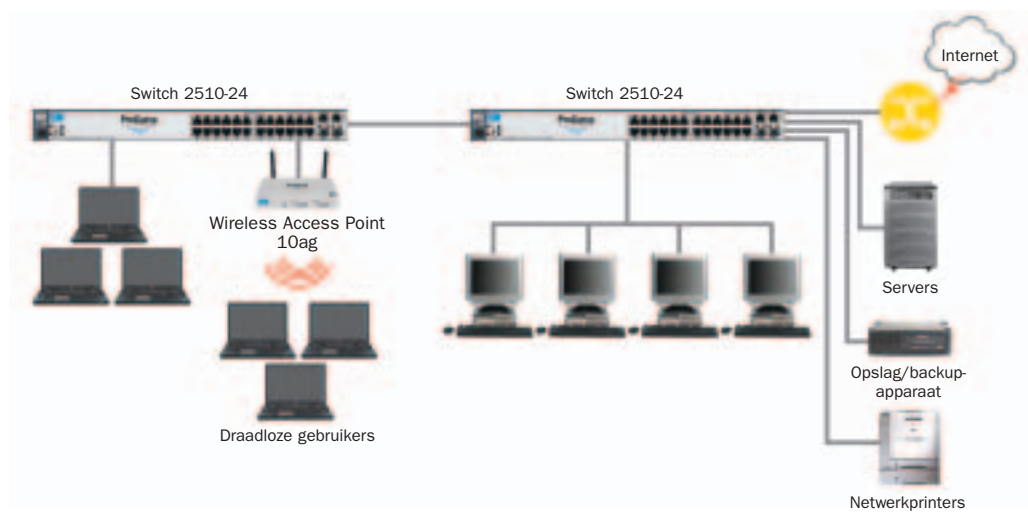

# Essentiële netwerkconnectiviteit

Bestanden delen. Kennis delen. Resources delen. Kortom: een hogere productiviteit.

## Essentiële producten voor netwerkaansluiting:

- **ProCurve Switch 2510 serie:** ideaal voor managed 10/100-verbindingen
  - Volledig beheerd, maar gemakkelijk te installeren en te configureren
  - Keuze uit eenvoudige webconfiguratie, meer uitgebreide CLI (command line interface) configuratie of netwerkbrede configuratie en bewaking met ProCurve Manager (PCM)
  - Veiligheid via netwerksegmentering, beheer en authenticatie
  - Het stille 24-poorts model zonder ventilator is ideaal voor open kantoorruimten
- **ProCurve Switch 1700 en 1800 serie:** ideaal voor basisfunctionaliteit en -beheer
  - Web-managed switches geconfigureerd met een handige webbeheerinterface
  - Stil model zonder ventilator, ideaal voor open kantooromgevingen
  - 1700 serie biedt 10/100-verbindingen, de 1800 biedt 10/100/1000-verbindingen
- **ProCurve Wireless Access Point 10ag:** draadloze systemen die heel gemakkelijk te installeren en te beheren zijn
  - Veilige, betrouwbare 802.11a en 802.11b/g draadloze basisconnectiviteit
  - Snelle implementatie met een eenvoudige, gestroomlijnde webinterface