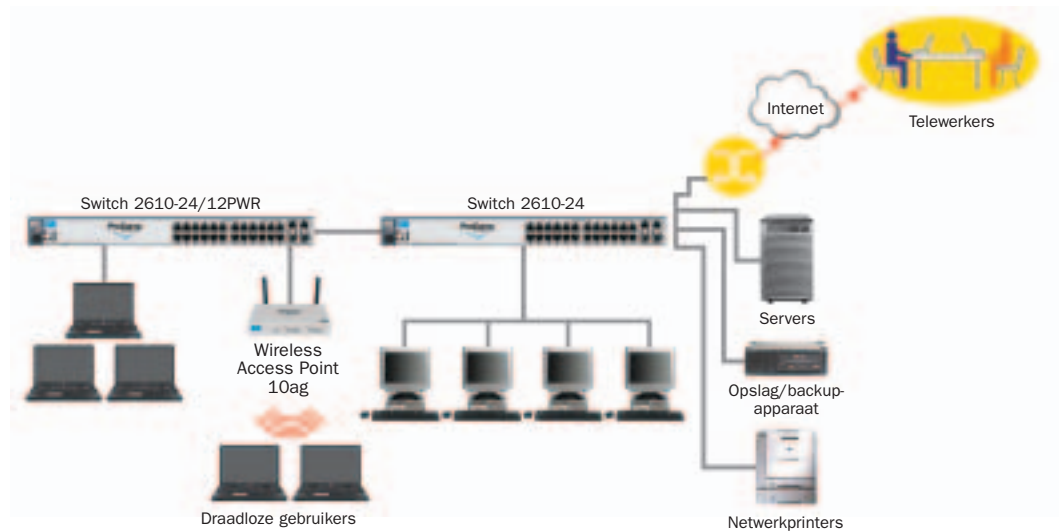

## Producten met maximale netwerkprestaties:

- **ProCurve Switch 2810 serie:** ideaal voor veilige, snelle Gigabit-prestaties aan de rand van het netwerk
  - Ideaal om bandbreedte toe te voegen aan het netwerk met Gigabit-switches aan de netwerk-edge om veeleisende werkgroepen met bandbreedte-intensieve applicaties aan te sluiten of hardware met hoge bandbreedte zoals servers of storage devices
  - Volledig beheerd, maar gemakkelijk te installeren en te configureren
  - Keuze uit eenvoudige webconfiguratie, meer uitgebreide CLI (command line interface) configuratie of netwerkbrede configuratie en bewaking met ProCurve Manager (PCM)
- **ProCurve Switch 1800 serie:** ideaal voor basisfunctionaliteit en -beheer
  - Web-managed switches geconfigureerd met een handige webbeheerinterface
  - Stil model zonder ventilator, ideaal voor open kantooromgevingen
- **ProCurve Switch 1400 serie:** ideaal voor unmanaged basisconnectiviteit
  - Plug-en-play Gigabit, zonder configuratiemogelijkheden

# Betere beveiliging

Hoe regelt u wie toegang krijgt tot het netwerk? Zijn uw gevoelige data veilig?

## Oplossing:

ProCurve Networking beschermt informatie en apparatuur met betrouwbare, op openstandaarden gebaseerde beveiligingsoplossingen voor vaste en draadloze netwerken. Bij ProCurve wordt beveiliging overal in de netwerkinfrastructuur ingebouwd en niet achteraf toegevoegd; en ProCurve plaatst intelligentie en beveiliging aan de edge van het netwerk – de eerste verdedigingslinie op de plaats waar gebruikers verbinding maken.